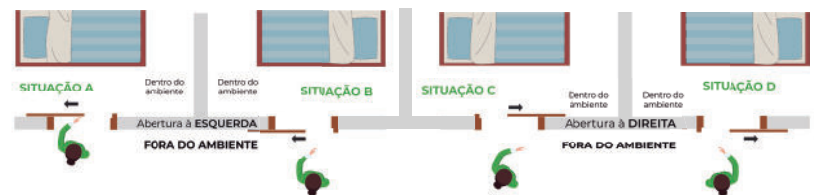

Porta de Correr

Núcleos