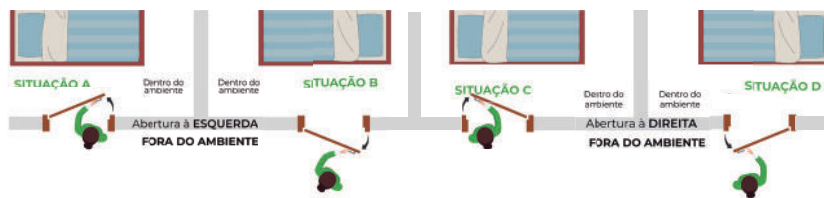

TABELAS DE VÃOS PADRÃO

Porta de Giro

FOLHA	LARGURA DO VÃO	ALTURA DA FOLHA	ALTURA DO VÃO
60	↔ 68	210	215*
62	↔ 70		
70	↔ 78		
72	↔ 80		
80	↔ 88		
82	↔ 90		
90	↔ 98		
92	↔ 100		
100	↔ 108		

*Em relação ao nível do piso com o revestimento final.

Porta de Correr

FOLHA	LARGURA DO VÃO	ALTURA DA FOLHA	ALTURA DO VÃO
62	↔ 68	210	216*
72	↔ 78		
82	↔ 88		
92	↔ 98		
92	↔ 98		
100	↔ 106		

*Em relação ao nível do piso com o revestimento final.

Veneziana/Visor

FOLHA (CM)	LARGURA (CM)	ALTURA (CM)
60	33	52,9
70	43	
80	53	
90	63	
100		
105		

SITUAÇÕES DE ABERTURA

Porta de Giro